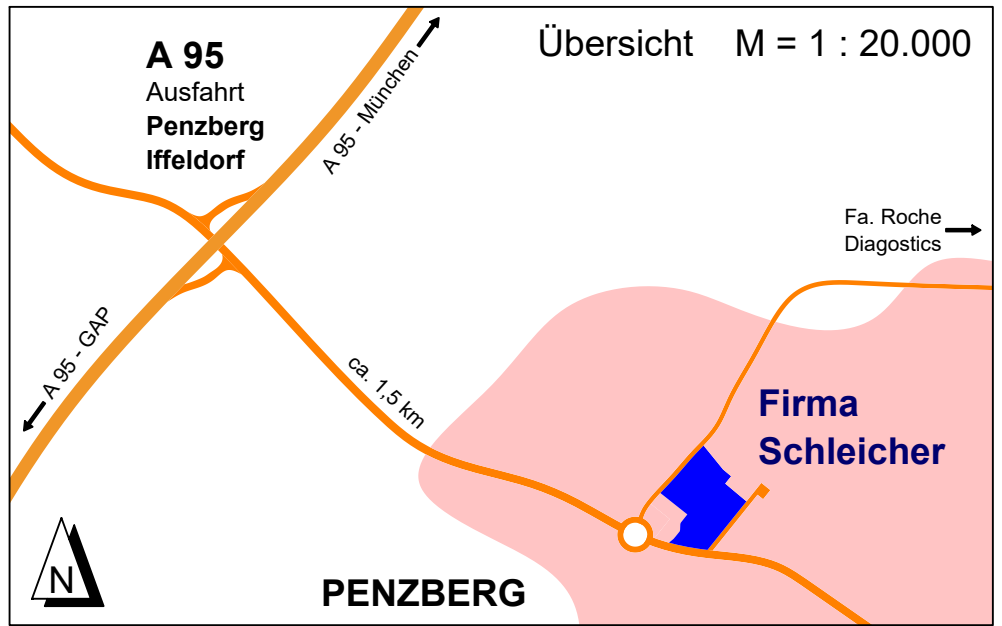

**SCHLEICHER**  
Fahrzeugteile

Werk Penzberg  
Seeshaupter Straße 68b  
82377 Penzberg  
Tel. 08856/9368-0

- **WE**
- D Wareneingang / Anlieferung
  - GB Incoming goods / Delivery
  - I Consegna merci
  - KRO Ulaz robe / Dostava
  - PL Dostawa / wejscie towaru
  - RO Marfa care intra / Descarcare