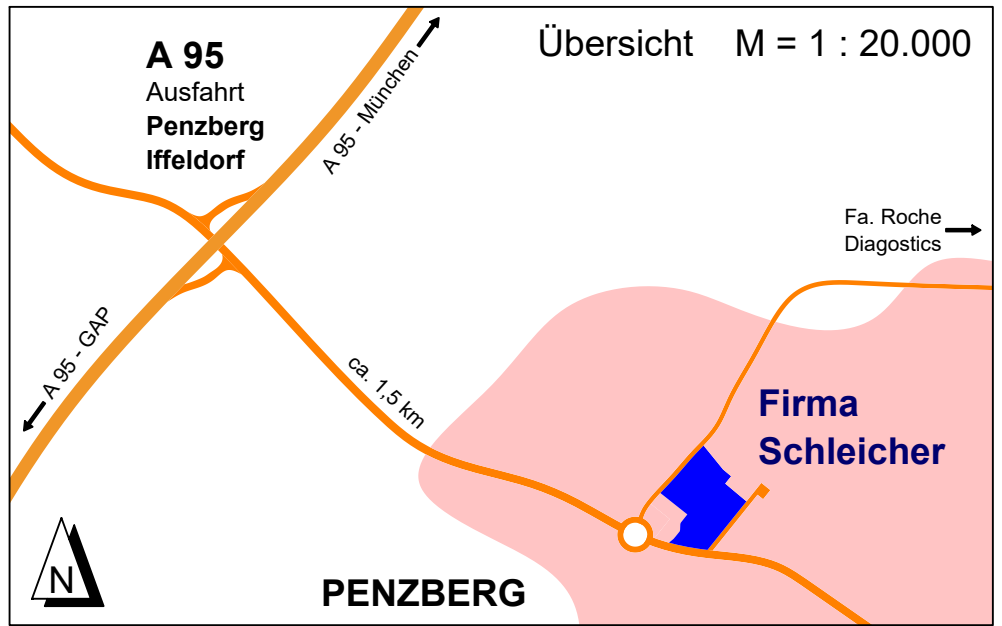

**SCHLEICHER**  
Fahrzeugteile

Werk Penzberg  
Seeshaupter Straße 68b  
82377 Penzberg  
Tel. 08856/9368-0

- **(WE)**
- D Wareneingang / Anlieferung
  - GB Incoming goods / Delivery
  - I Consegna merci
  - KRO Ulaz robe / Dostava
  - PL Dostawa / wejscie towaru
  - RO Marfa care intra / Descarcare